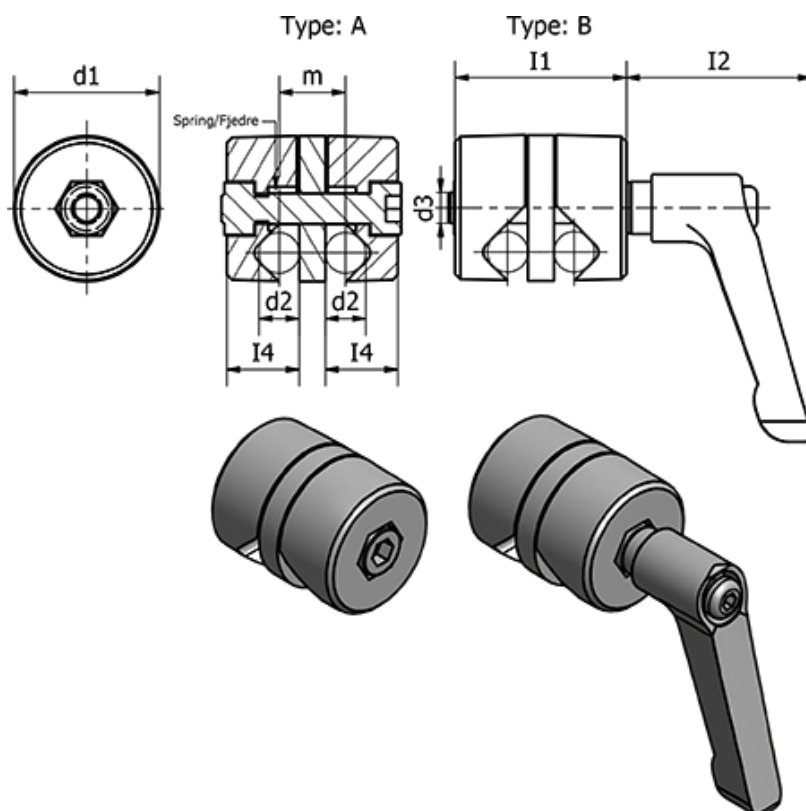

Varenummer: 20490288ASW

Beskrivelse: E+G Klemme beslag - GN 490-28-8-A-SW

## Mål

$d_1 = 28$	$m = 13$
$d_2 = 8$	Vægt (g) = 52
$d_3 = M6$	
$I_1 = 33$	
$I_2 = -$	
$I_3 = -$	
$I_4 = 14$	
$I_5 = 5$	